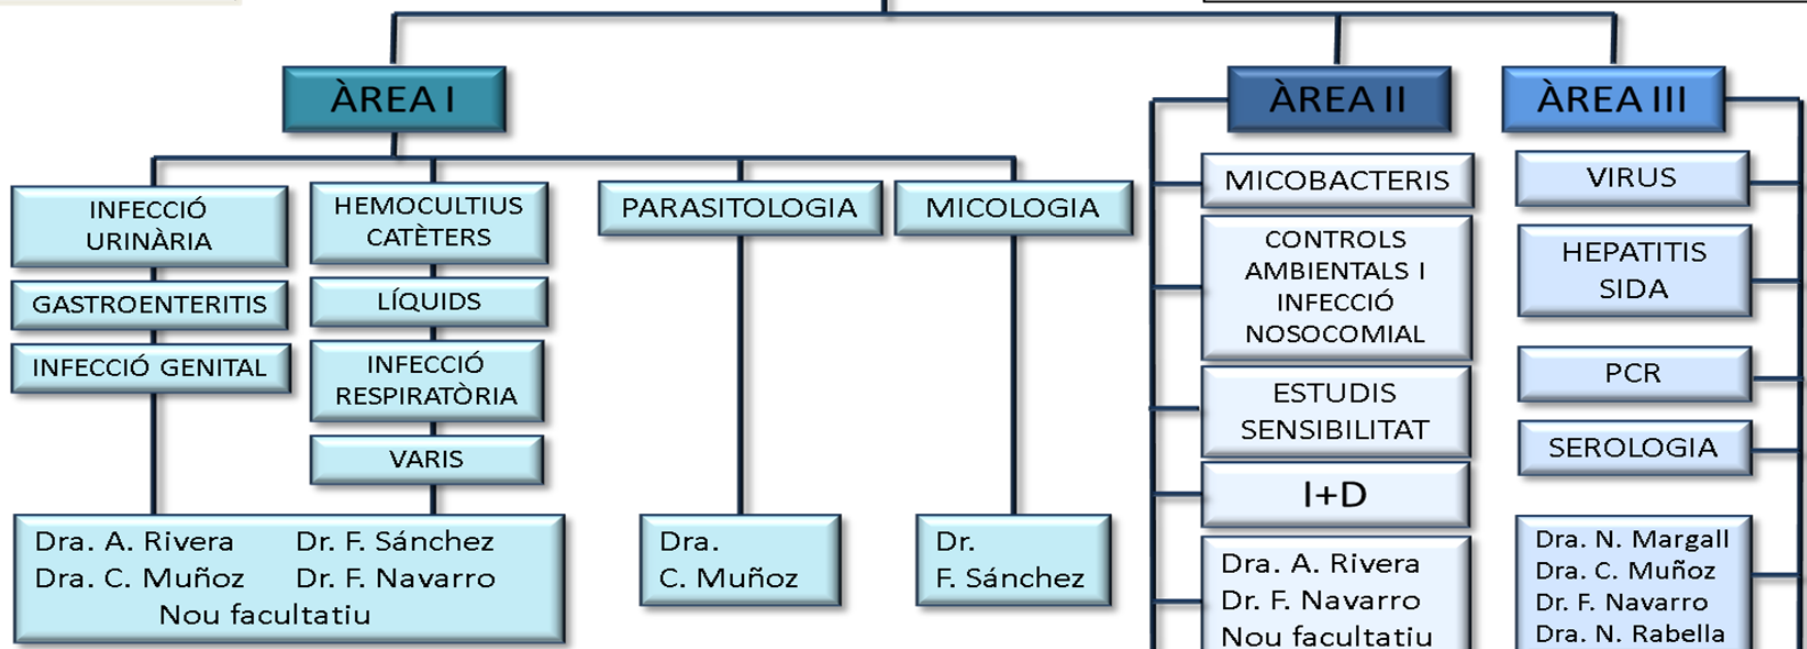

URGÈNCIES	
DII-Dv 15h-8h:	1 Facultatiu de guàrdia 4,5 tècnics (2 torns)
Caps de setmana 24 h:	1 Facultatiu de guàrdia 4,5 tècnics (2 torns)
Festius 24 h:	1 Facultatiu de guàrdia 4,5 tècnics (2 torns)

Equip: 8 tècnics

Equip: 5 tècnics

Equip: 6 tècnics

4 Auxiliars suport diferents àrees

**Residents: No s'han inclòs donat que roten per les diferents àrees**